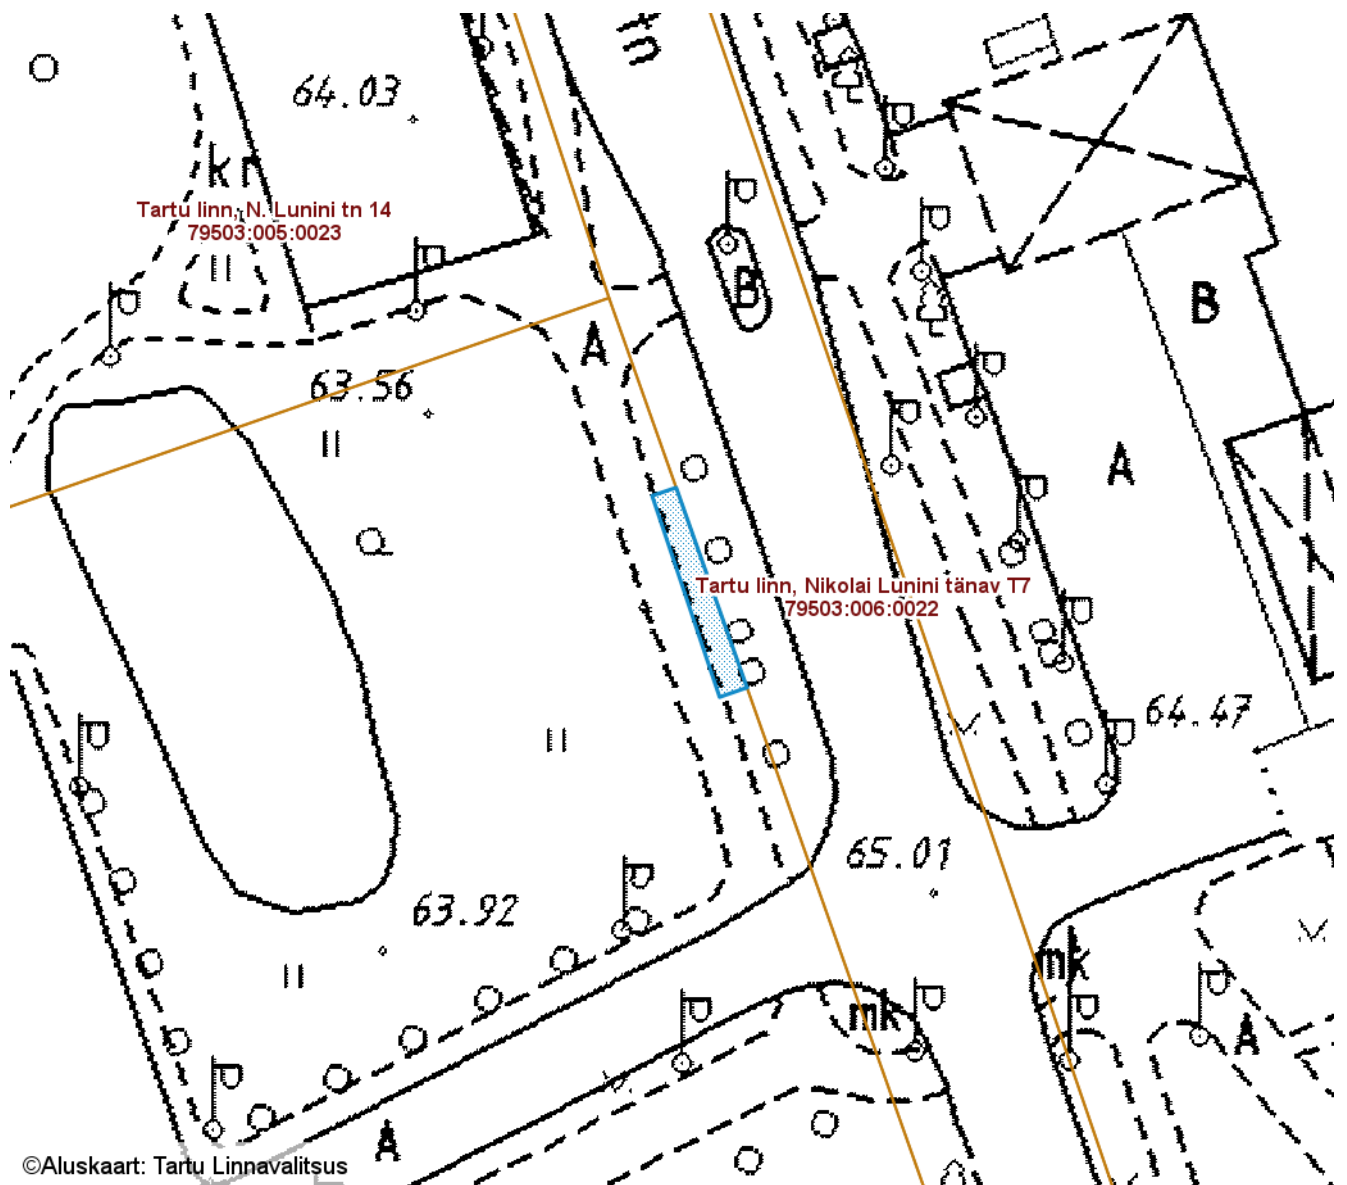

ISIKLIKU KASUTUSÕIGUSEGA KOORMATAVA

ALA SKEEM

Tartu linn, Ravila tn 19 (79503:005:0015)

M 1 : 500

©Aluskaart: Tartu Linnavalitsus

— Isikliku kasutusõigusega seatav
maa-ala 25 m²
(Rattaringluse jalgrattaparkla)

Nr	X	Y
1	6472996.18	657872.00
2	6472995.55	657870.19
3	6473008.84	657865.73
4	6473009.38	657867.32

Koostas: **Pille Toom**